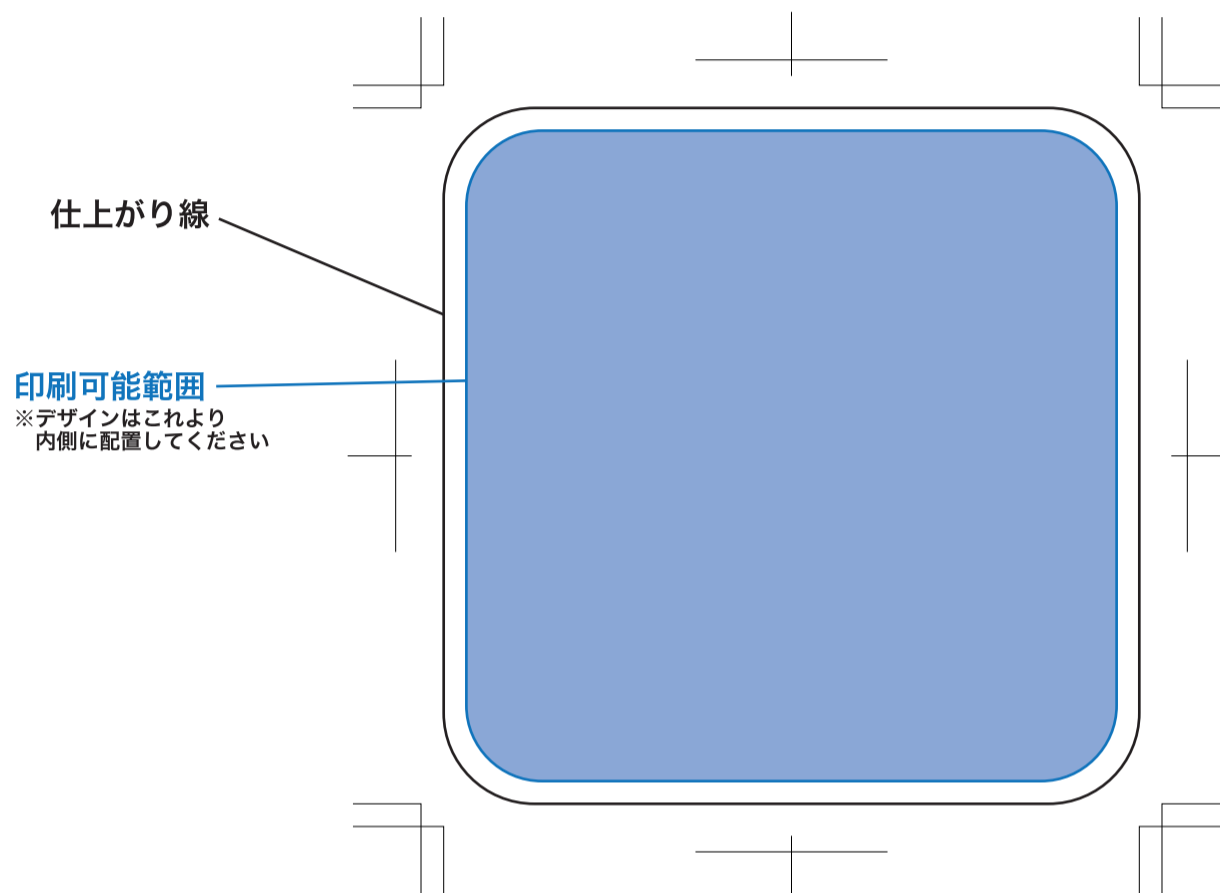

商品サイズ：92×92mm

印刷範囲：シルク・インクジェット/86×86mm、レーザー彫刻/60×60mm

印刷色：シルク印刷の場合はここに使用カラーをご入力ください

シルク・インクジェット印刷

レーザー彫刻