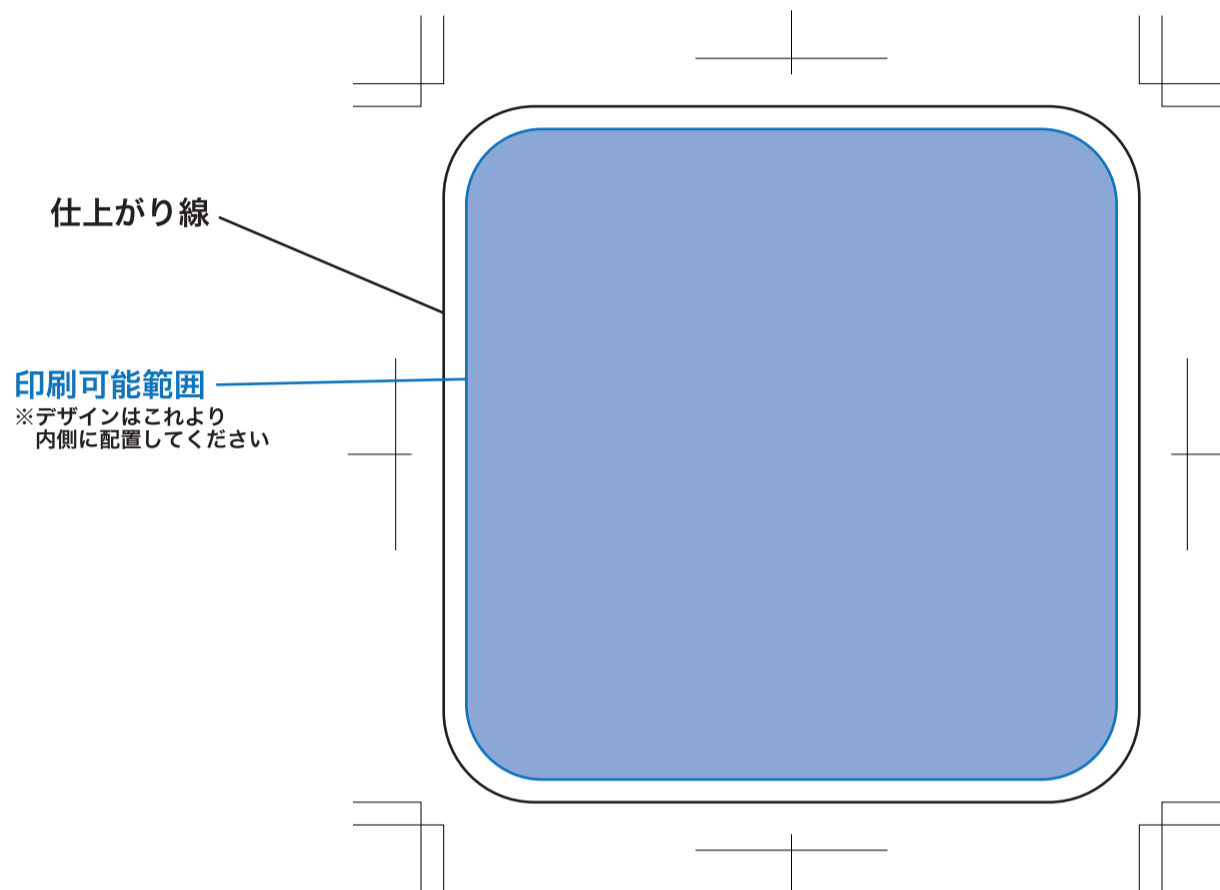

商品サイズ：92×92mm

印刷範囲：シルク・インクジェット/86×86mm、レーザー彫刻/60×60mm

印刷色：シルク印刷の場合はここに使用カラーをご入力ください

## シルク・インクジェット印刷

## レーザー彫刻