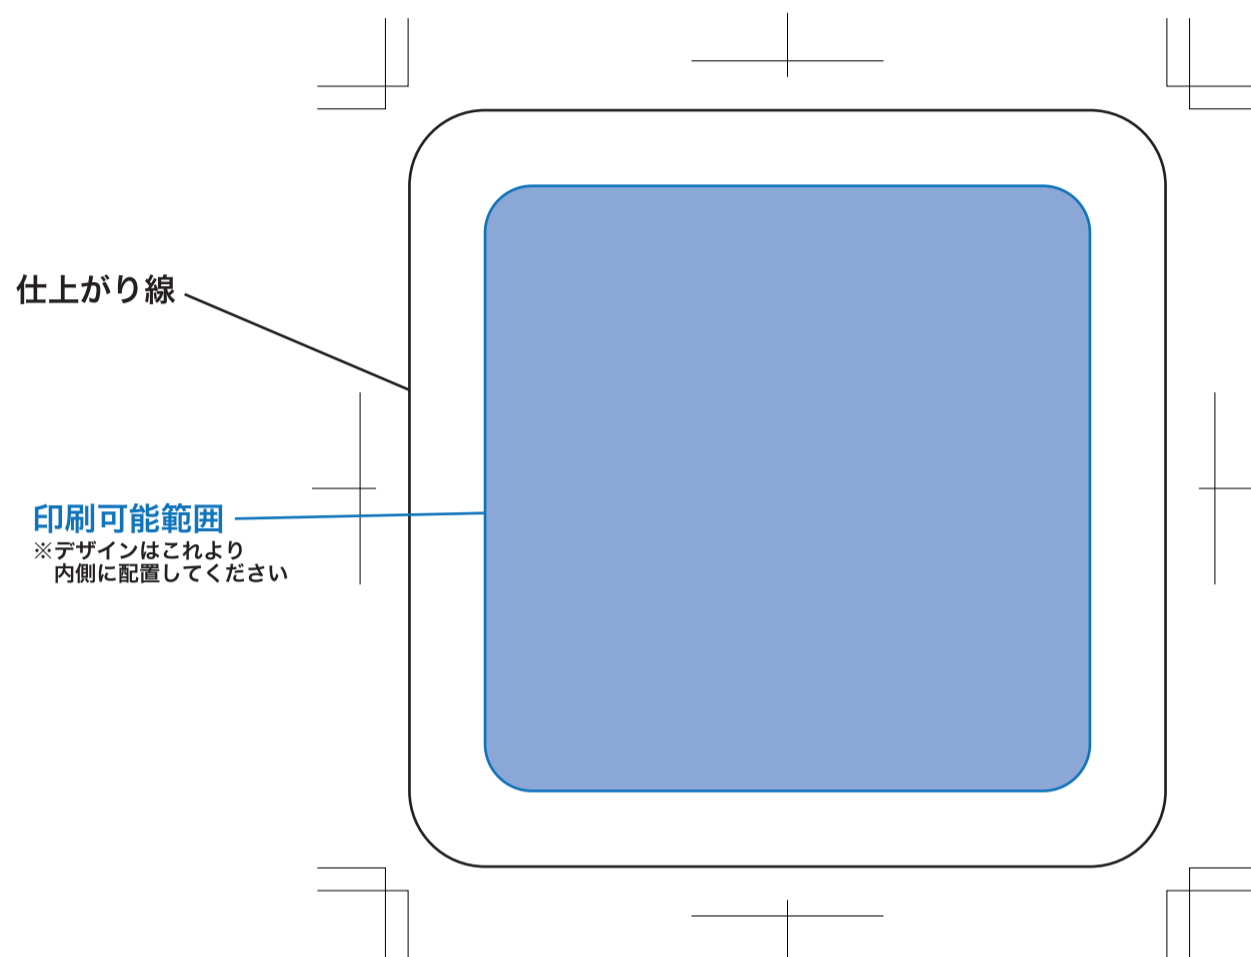

商品サイズ：100×100mm

印刷範囲：シルク/80×80mm、昇華転写/100×100mm

印刷色：シルク印刷の場合はここに使用カラーをご入力ください

シルク印刷

昇華転写印刷